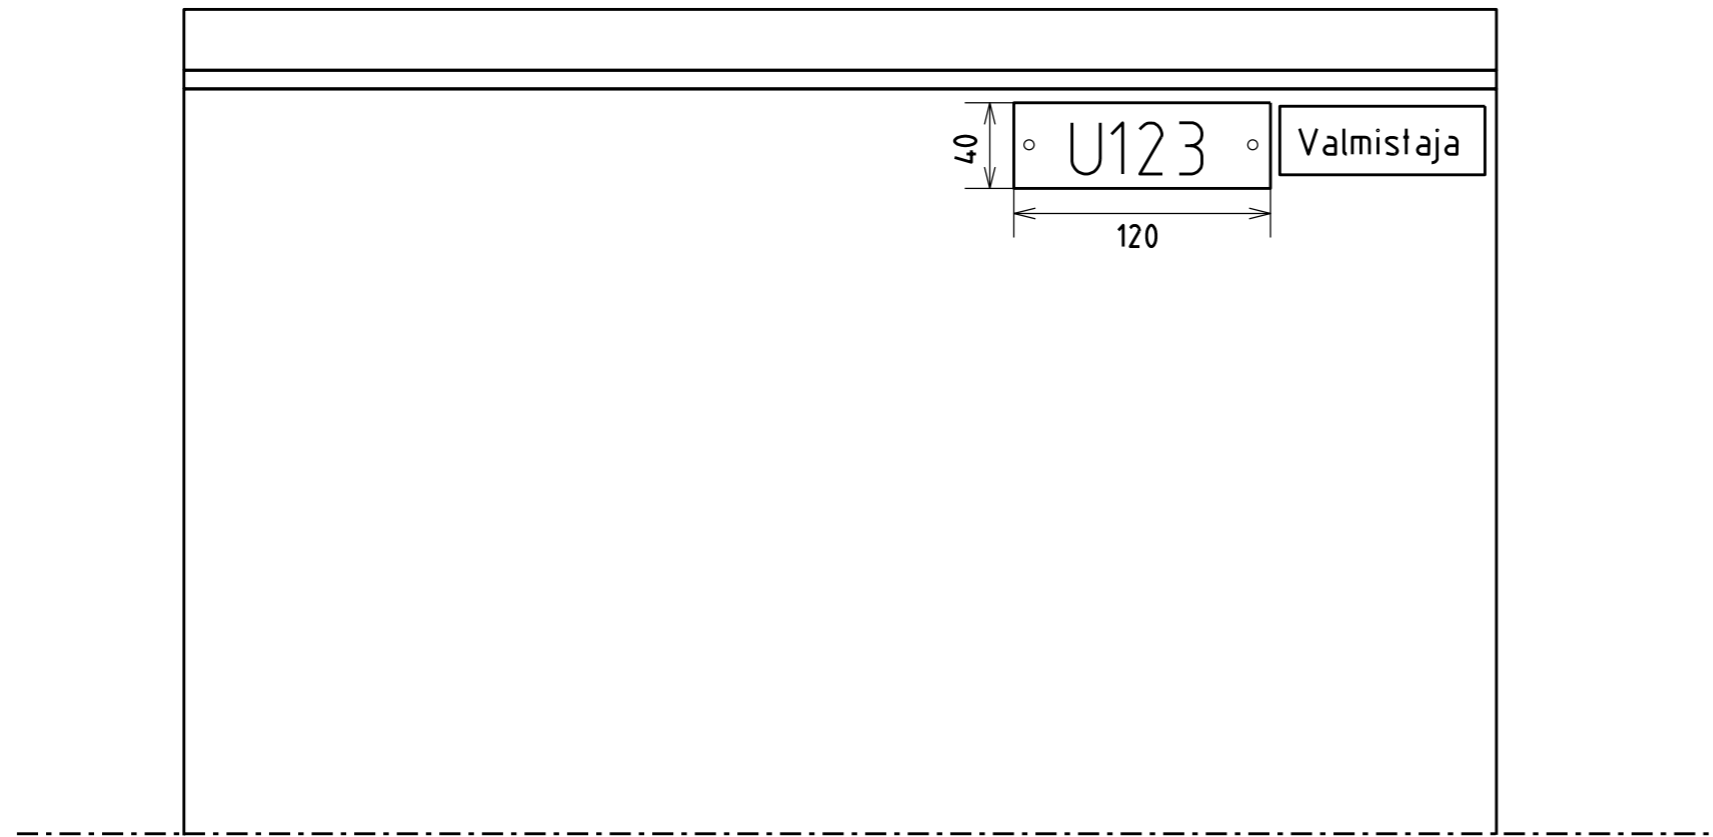

Liite 3. Ulkovalaistuskeskuksen merkitseminen 26.6.2017

Vantaan ulkovalaistuskeskukset merkitään seuraavasti:

- kilven mitat 120x40mm,
- kirjaisimien korkeus 30mm,
- kilpi valmistetaan kaksikerrosmuovista, mustat kirjaisimet valkoisella pohjalla,
- kilpi kiinnitetään luotettavasti ruuveilla tai vetoniiteillä ja sen kiinnipysyminen varmistetaan tarkoitukseen soveltuvalla liimalla,
- kilpi asennetaan keskuksen oikeaan ylänurkkaan esim. valmistajan kilven viereen.