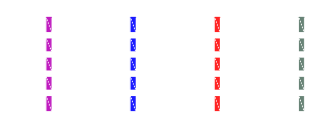

Liite 3, Valaistusluokat

jalankulku- ja pyöräilyalueet

Valaistusluokat
jalankulku- ja pyörätiet:

- P3 (pääreitti)
- P4 (paikallisreitti)

Jalankulku- ja pyörätiet
ilman väriä P4

Valaistusluokat :

- C4 pyöriteiden
laatukäytävät
- P2 Aukiot
- P3 pääulkoilureitti

Mahdolliset uudet
yhteydet esitetty
katkoviivalla

0 100 200 300 400 500 1000