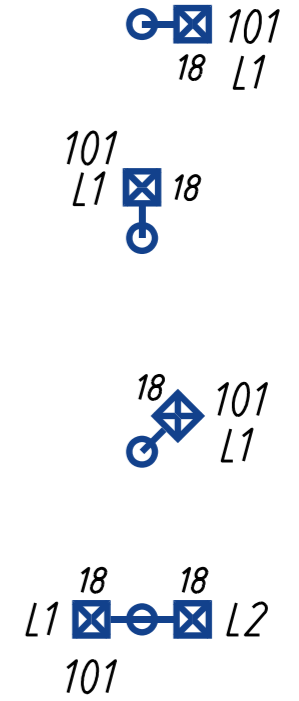

Liite 6. Piirustusmerkinnät ulkovalaistussuunnitelmissa 26.6.2017

-  Metallipylväs
-  Puupylväs
-  Harustettu puupylväs
-  Tuettu puupylväs
-  Jakoraja
-  Kaapelijatkos
-  Pylväspäätte (huippupäätte)
-  Maadoitus
-  Kaapelipäätekotelo/kytkentäkotelo
-  UV-keskus
-  Keskus/jakokaappi, yleissymboli
-  Pysäkkikatos
-  Valonheitin
-  Valonheittimen suuntanuoli
-  Muutosnuoli

Pylväs- ja vaihenumeroiden sekä valaisimien tehon merkitseminen

-  Maakaapeli, uusi
-  Maakaapeli, nykyinen
-  Ilmajohto, uusi
-  Ilmajohto, nykyinen
-  Kaapelinsuojaputki
-  *Nyk. kaapeli* Viiteviivallinen teksti